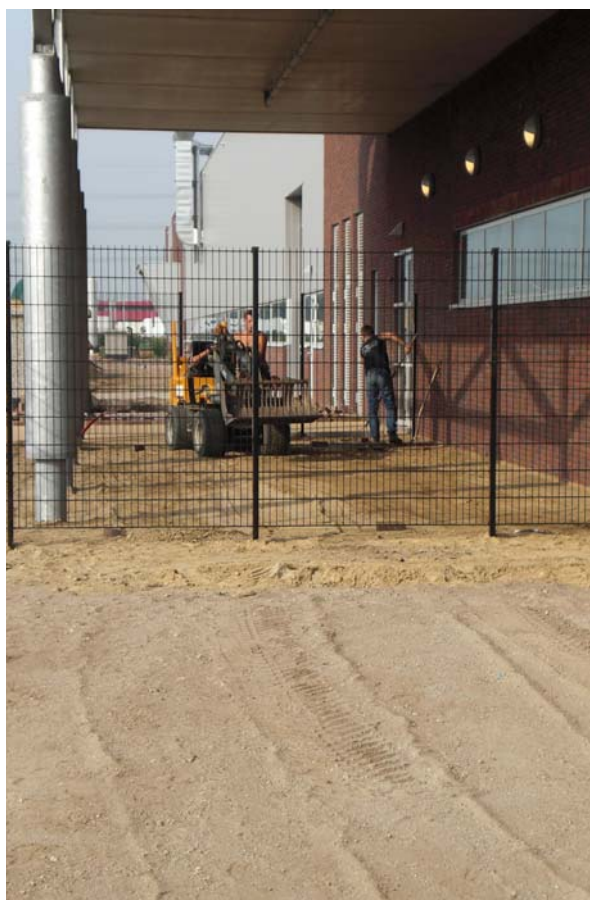

Alu-Mat 868

Dubbelstaafs matten

Dit type dubbelstaafs staalmat is extra stevig door de opbouw met horizontale draden rond 8 mm en verticale draden rond 6 mm. Hierdoor ontstaat een zeer stevige mat die in combinatie met de staanders een compact geheel vormt.

Dit type hekwerk is dan ook bijzonder geschikt voor locaties waar een decoratieve maar veilige omheining gewenst is. Denk hierbij aan kantoorpanden, locaties waar kinderen spelen, parkeerplaatsen en bedrijventerreinen.

Met een uniek bevestigingssysteem worden de staalmatten stevig en rammelvrij aan de staanders verankerd.

Technische specificaties

Conservering

Thermisch verzinkt of thermisch verzinkt en daarna gecoat volgens het duplex systeem.